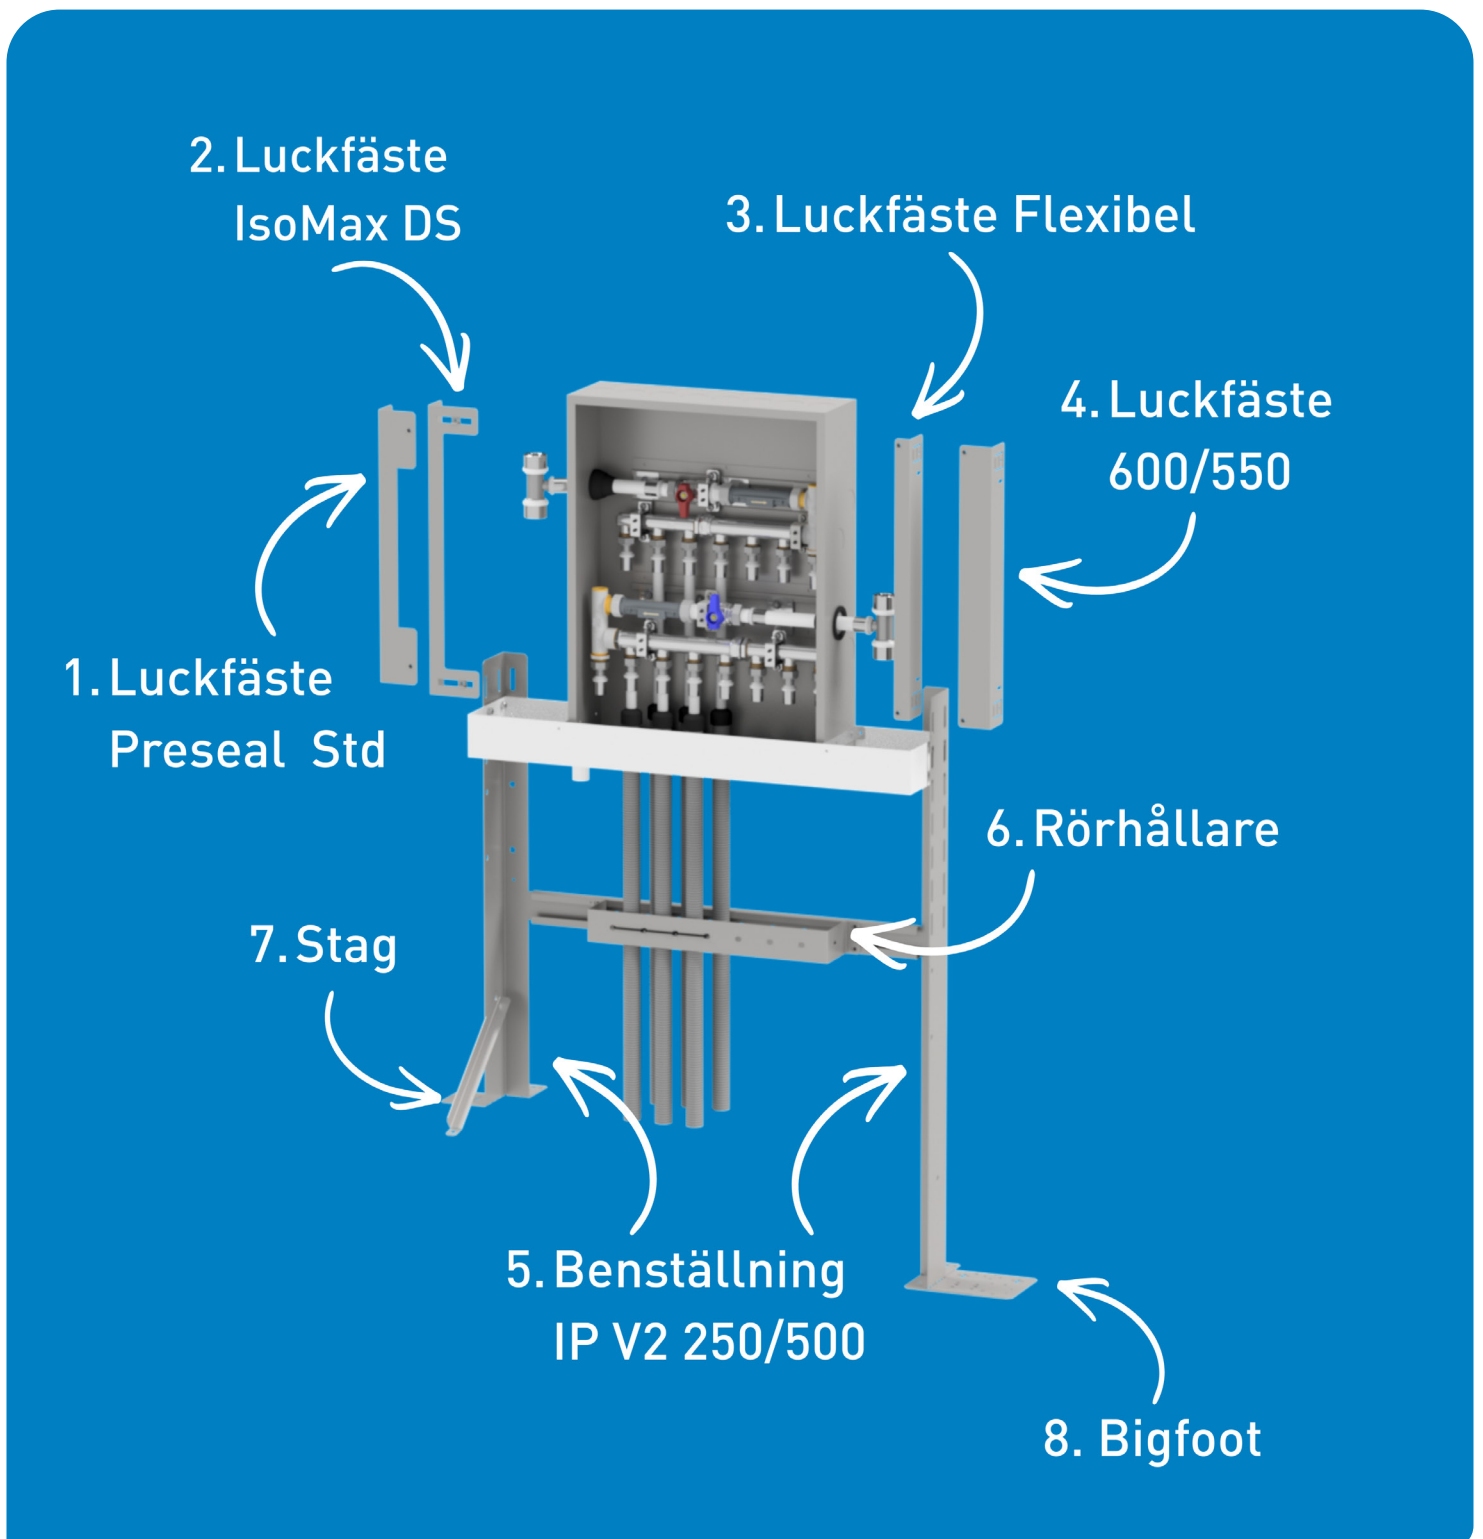

# Montagetillbehör LK Stamfördelare IsoMax

**Rätt montagetillbehör är en viktig** del av en smidig och effektiv installation. Med genomtänkta tillbehör kan arbetet förenklas avsevärt, samtidigt som både monterings- och hanteringstid på plats minskar. Det skapar bättre förutsättningar för en stabil, säker och professionell installation. Här får du en översikt över våra montagetillbehör och hur de bidrar till en enklare hantering i projektet.

NAMN	ART:NR	BESKRIVNING
1. LK Luckfäste PRESEAL STD	701543	Ett kraftigare luckfäste utvecklat för en fristående installation av LK Prefab våtzonslucka PRESEAL med höjd 550 mm.
2. LK Luckfäste IsoMax DS	701772	Ger fristående installation av luckan men större tolerans på avståndet mellan reglarna.
3. LK Luckfäste Flexibel	701105	Ett smidigt luckfäste som möjliggör fristående installation av olika luckor med höjd 550 mm.
4. LK Luckfäste 600/550	701337	Ett smidigt luckfäste som möjliggör fristående installation av lucka 550/600.
5. LK Benställning IP V2 250	701730	Stabil benställning som förenklar montaget innan väggarna är uppförda.
5. LK Benställning IP V2 500	701550	Stabil benställning som förenklar montaget innan väggarna är uppförda.
6. LK Rörhållare IsoMax 700	701592	Hjälpmiddel för att säkerställa att kopplingsledningarna kommer in rakt genom IsoMax botten.
6. LK Rörhållare IsoMax 600	701625	Hjälpmiddel för att säkerställa att kopplingsledningarna kommer in rakt genom IsoMax botten.
7. LK Stag benställning	701558	Ett stag hjälper att hålla installationen stabil.
8. LK Bigfoot till benställning	701146	Bigfoot ger benställningens fot en större yta mot underlaget. Lämplig vid installation där håltagningen blivit för stor.